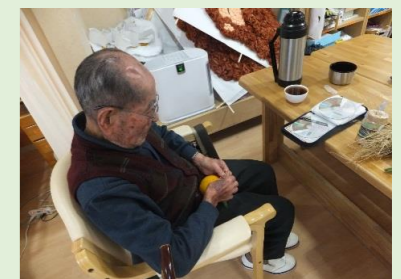

楽しくて歩くのも苦にならなかったわ!

おあしす通信 1月号

謹賀新年

2016年元旦 平塚海岸にて

生け花教室

しめ飾り作り

まずは藁を整えて～

柔らかくして編んでいきます

形を整えていきます。

旧年中は、多大なご厚情
をいただき心より感謝申し
上げます。

本年も皆様のお役に立ち、
喜んでいただけるような
サービスの提供に努めさせ
ていただきます。

何卒よろしくお引き立て
下さいますようお願い申し
上げます。

新しいスタッフが入りました!

林ちひろ
あん摩マッサージ指圧師

太附菜々子
作業療法士

おあしすが提供するプログラムを通して、
お一人おひとりが、自然体で、充実した
日常生活を送れるよう、私たち機能訓練
指導員がしっかりと関わっていきます。
全力で支援させていただきます。